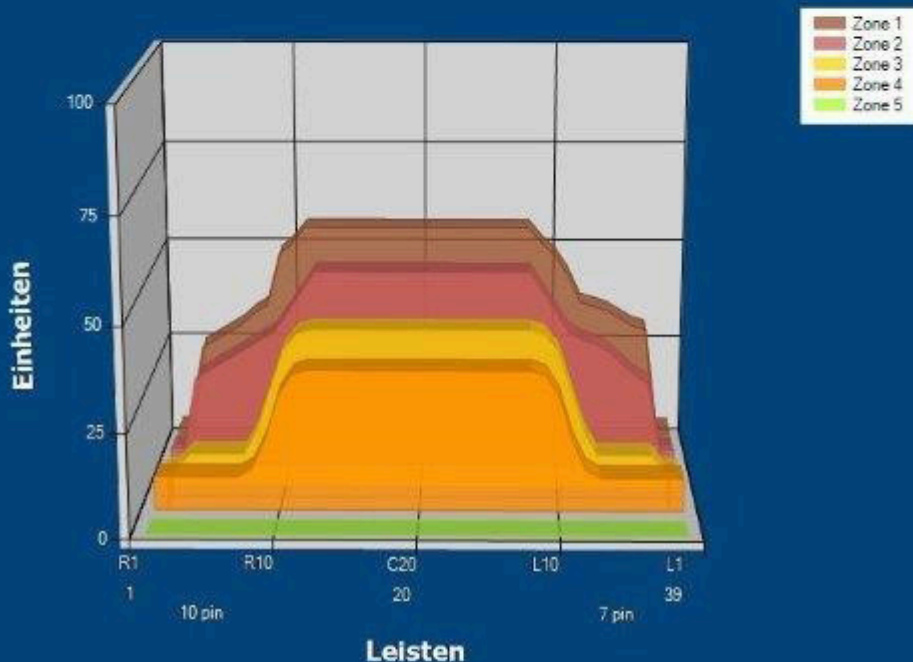

# A22-HOUSE 2

Conditioner:  
Cleaner:

## Zonen Konfiguration

Reinigerwechsel (stark oder schwach)

Modus: Clean and Condition

Speed: Quick Clean

Starte den Sprühvorgang.: 0 Feet

Start Gummilippe: 0 Feet

Start Conditioning: 12 Inches

Geteiltes Ölsmuster: Nein

Zone 1	Avg	Ratio	Zone 2	Avg	Ratio
Left	33,0	1,7 : 1	Left	26,0	1,9 : 1
Right	29,2	1,7 : 1	Right	26,0	1,9 : 1
Center	56,0		Center	49,0	

Zone 3	Avg	Ratio	Zone 4	Avg	Ratio
Left	8,0	4,9 : 1	Left	8,0	4,3 : 1
Right	8,0	4,9 : 1	Right	8,0	4,3 : 1
Center	39,0		Center	34,0	

Zone 5	Avg	Ratio
Left	0,0	1,0 : 1
Right	0,0	1,0 : 1
Center	0,0	