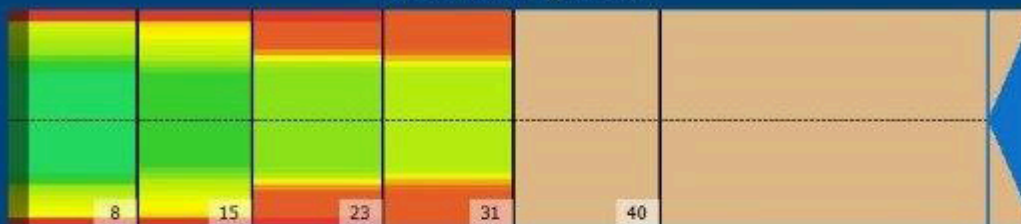

## Zonen Konfiguration

Reinigerwechsel (stark oder schwach)

Modus: Clean and Condition

Speed: Quick Clean

Starte den Sprühvorgang.: 0 Feet

Start Gummilippe: 0 Feet

Start Conditioning: 12 Inches

Geteiltes Ölsmuster: Nein

Zone 1	Avg	Ratio	Zone 2	Avg	Ratio
Left	33,0	1,7 : 1	Left	26,0	1,9 : 1
Right	29,2	1,7 : 1	Right	26,0	1,9 : 1
Center	56,0		Center	49,0	

Zone 3	Avg	Ratio	Zone 4	Avg	Ratio
Left	8,0	4,9 : 1	Left	8,0	4,3 : 1
Right	8,0	4,9 : 1	Right	8,0	4,3 : 1
Center	39,0		Center	34,0	

Zone 5	Avg	Ratio
Left	0,0	1,0 : 1
Right	0,0	1,0 : 1
Center	0,0	